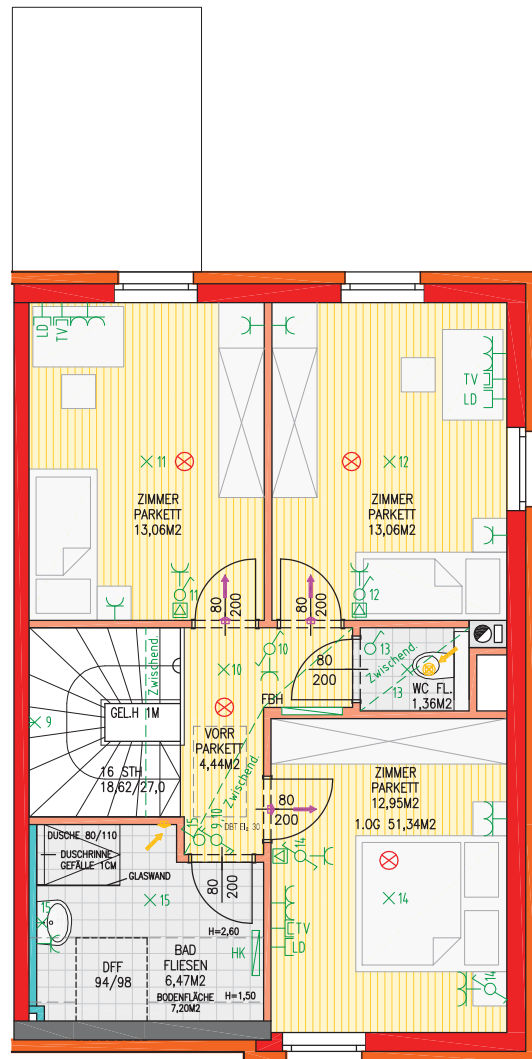

Gemeinnützige Bau- und Siedlungsgesellschaft Frieden Reg. Genossenschaft m.b.H.

A-1130 Wien, Hietzinger Hauptstraße 119 . e-mail: post@frieden.at
Kontakt: +43 1 505 57 26 DW 5500, 5511, 5522, 5533