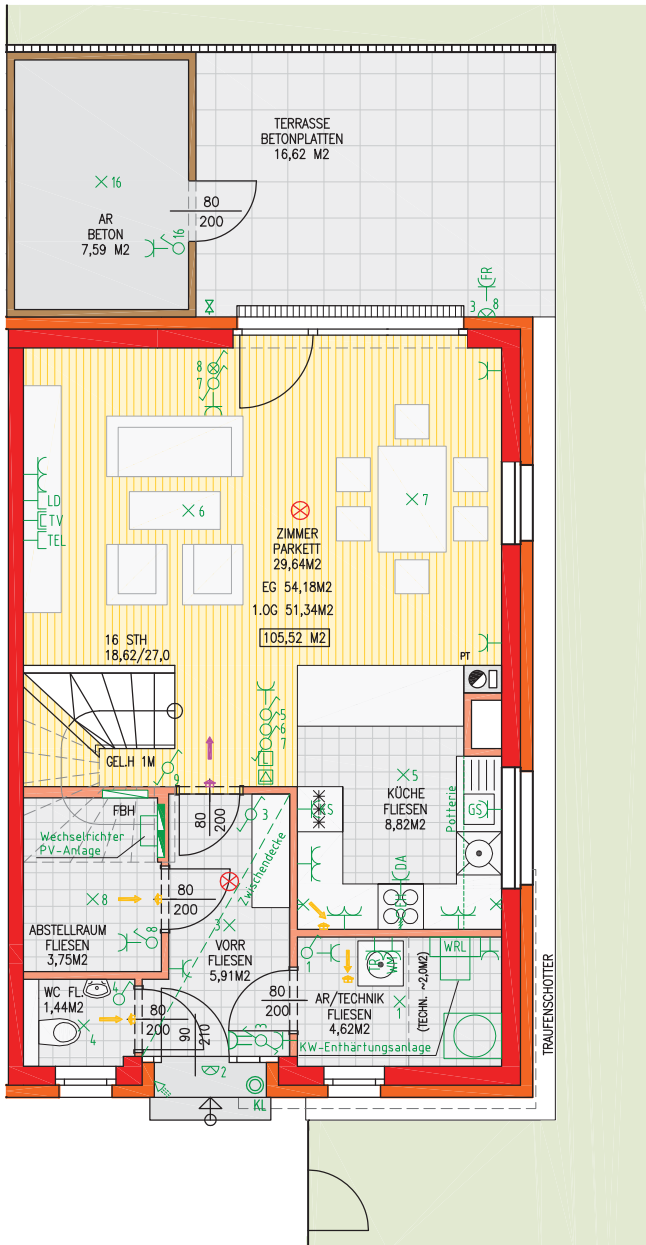

Gemeinnützige Bau- und Siedlungsgesellschaft Frieden Reg. Genossenschaft m.b.H.

A-1130 Wien, Hietzinger Hauptstraße 119 . e-mail: post@frieden.at
Kontakt: +43 1 505 57 26 DW 5500, 5511, 5522, 5533