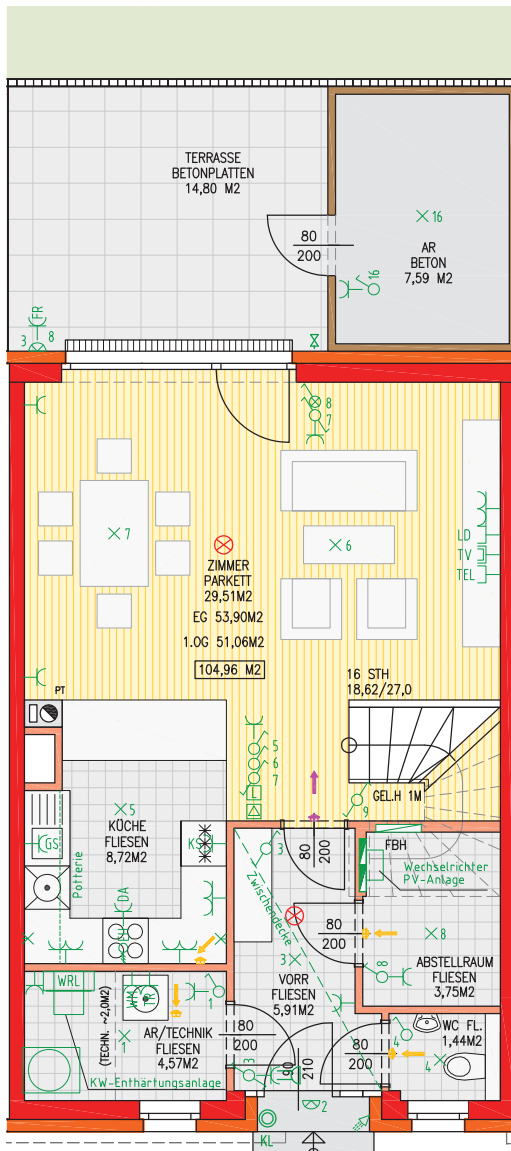

REIHENHAUSANLAGE ST. EGYDEN AM STEINFELD

PUCHBERGER STRASSE

REIHENHAUS 8

ERDGESCHOSS & OBERGESCHOSS

WOHNNUTZFLÄCHE	104,96 M ²
4 ZIMMER	
TERRASSE	14,80 M ²
EIGENGARTEN	52,77 M ²
GARTENABSTELLRAUM	7,59 M ²

www.frieden.at