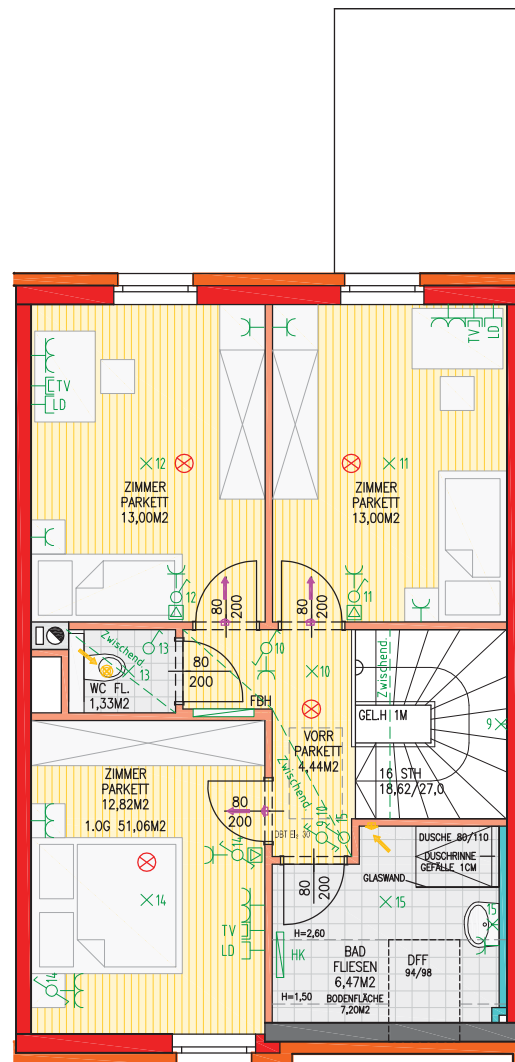

REIHENHAUSANLAGE ST. EGYDEN AM STEINFELD

PUCHBERGER STRASSE

REIHENHAUS 8

ERDGESCHOSS & OBERGESCHOSS

WOHNNUTZFLÄCHE	104,96 M ²
4 ZIMMER	
TERRASSE	14,80 M ²
EIGENGARTEN	52,77 M ²
GARTENABSTELLRAUM	7,59 M ²

www.frieden.at